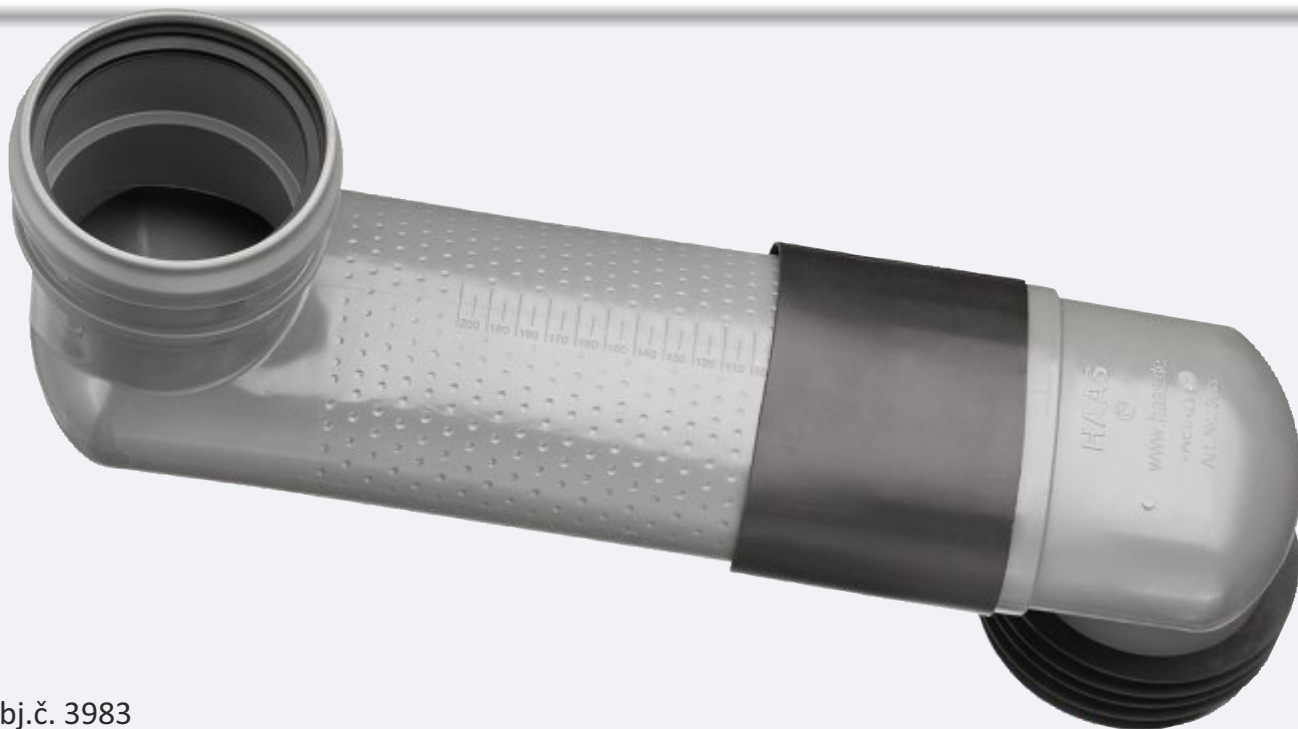

OHA - Úskočné koleno prestavba na závesné WC

Obj.č. 3983

- ▶ moderná prestavba kombi na závesné WC
- ▶ realizácia aj u minimálnych stavebných výšok podláh
- ▶ variabilná flexibilita dĺžky 150 - 350mm a viac
- ▶ jednoduché lepenie spoja z PVC je istené samozmršťovacím pásom

OHA - úskočné koleno DN 90/110

Prestavba z kombi na závesné WC