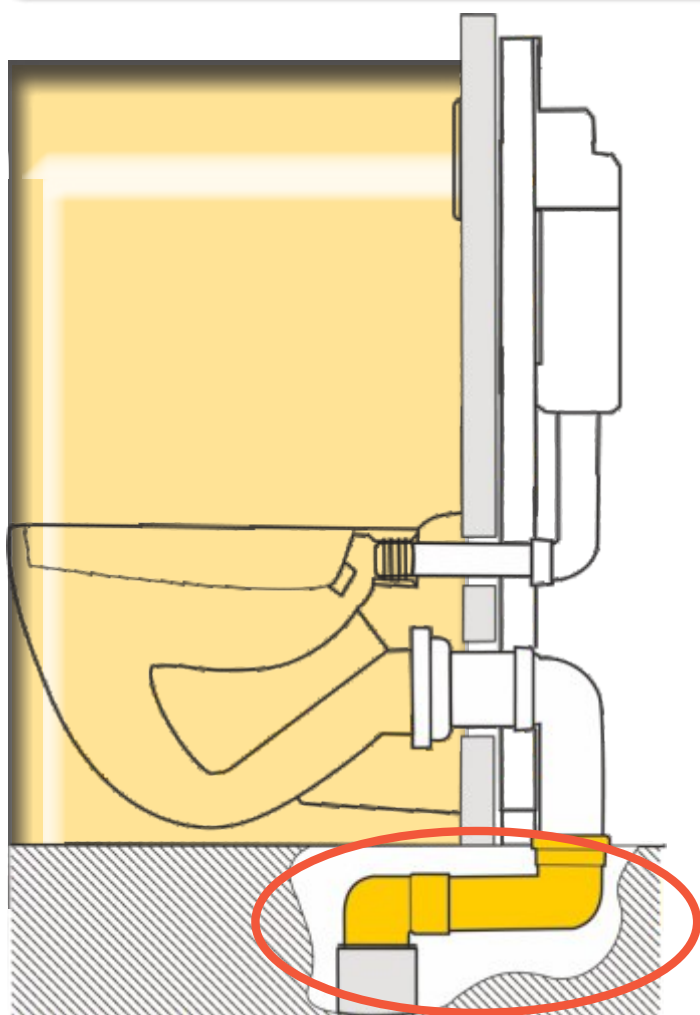

OHA - Úskočné koleno prestavba na závesné WC

Obj.č. 3983

- ▶ moderná prestavba kombi na závesné WC
- ▶ realizácia aj u minimálnych stavebných výšok podláh
- ▶ variabilná flexibilita dĺžky 150 - 350mm a viac
- ▶ jednoduché lepenie spoja z PVC je istené samozmršťovacím pásom

OHA - úskočné koleno DN 90/110

Prestavba z kombi na závesné WC