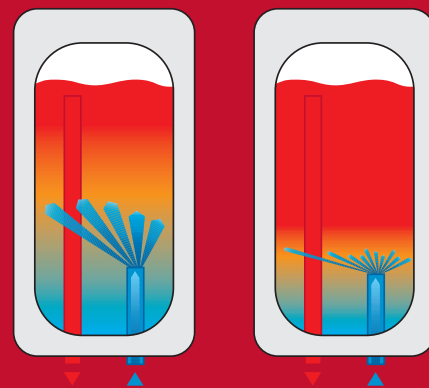

- ANTI-LEGIONELLA systém
- AKTIVNÍ ELEKTRICKÝ BEZPEČNOSTNÍ systém
- systém PROTI PŘEHŘÁTÍ
- systém PROTI PROVOZU NA SUCHO
- AUTODIAGNOSTICKÝ systém
- PROTIZÁMRZOVÝ systém

ELEKTRONIKA „BEST“

Vysoce citlivý termostat ovládající topné těleso s neustálou zpětnou vazbou. Díky vysoké přesnosti a ovládním z elektronické desky dokáže ohřívat vodu v zásobníku až na 80 °C.

NANOMIX

Při odběru TUV ze zásobníku nutně dochází ke smíchávání již ohřáté vody s přitékající studenou vodou. Díky speciálnímu deflektoru NANOMIX je studená voda smíchávána mnohem pomaleji ve spodní části ohřivače, čímž je udržována teplota již ohřáté vody.