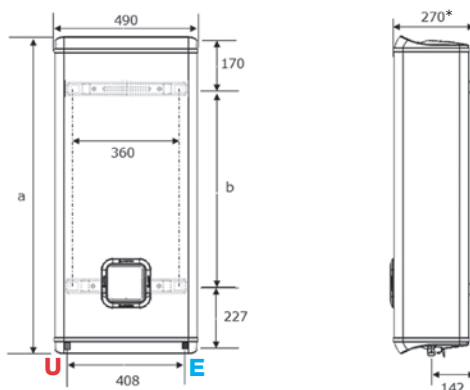

*inovativní
technologie*

Technická data – Rozměry

		VLS PREMIUM 50	VLS PREMIUM 80	VLS PREMIUM 100
Objem	l	50	80	100
Instalace		svisle nebo vodorovně	svisle nebo vodorovně	svisle nebo vodorovně
Výkon	kW	1,5	1,5	1,5
Napětí	V	230	230	230
Doba ohřevu ($\Delta T = 45\text{ °C}$)	h, min	2,02	2,56	3,42
Max. provozní tlak	bar	8	8	8
Max. provozní teplota	°C	80	80	80
Hmotnost	kg	20	26	30
Stupeň et. krytí	IP	IPX4	IPX4	IPX4

	VELIS PREMIUM		
	50	80	100
a mm	800	1090	1275
b mm	405	595	880

VELIS PREMIUM 50

VELIS PREMIUM 80

VELIS PREMIUM 100

OBJEDNACÍ KÓD

3605219

3605220

3605221

* včetně displeje a ovládacího tlačítka 300 mm

50-80-100

PLOCHÝ ELEKTRICKÝ ZÁSOBNÍKOVÝ OHŘÍVAČ VODY

SHOWER READY

TITANIUM PLUS

SVISLÁ NEBO VODOROVNÁ INSTALACE

PLOCHÝ

ITALSKÝ DESIGN