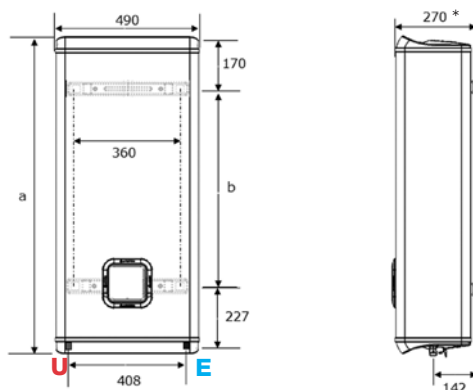

*design
a výkon*

Technická data – Rozměry

		VLS 50	VLS 80	VLS 100
Objem	l	50	80	100
Instalace		svisle nebo vodorovně	svisle nebo vodorovně	svisle nebo vodorovně
Výkon	kW	1,5	1,5	1,5
Napětí	V	230	230	230
Doba ohřevu ($\Delta T = 45 \text{ }^\circ\text{C}$)	h, min	2,02	2,56	3,42
Max. provozní tlak	bar	8	8	8
Max. provozní teplota	$^\circ\text{C}$	80	80	80
Hmotnost	kg	20	26	30
Stupeň el. krytí	IP	IPX4	IPX4	IPX4

	VLS 50	VLS 80	VLS 100
a mm	800	1090	1275
b mm	405	595	880

VLS 50

VLS 80

VLS 100

OBJEDNACÍ KÓD

3605216

3605217

3605218

* včetně displeje a ovládacího tlačítka 300 mm