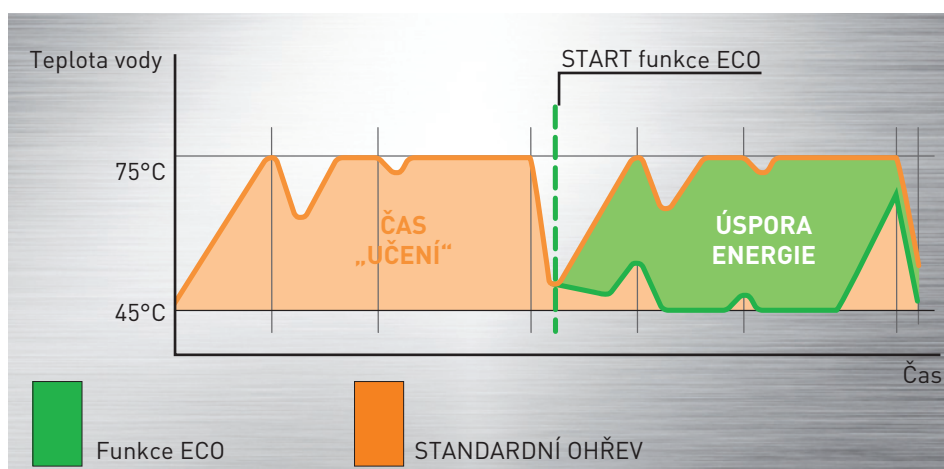

Vnitřní technické řešení s dvěma „tepelně nezávislými zásobníky“ umožňuje jejich jednotlivé přesné ovládání při maximální spotřebě 1500 W.

Toto řešení nabízí:

- flexibilitu ohřívacích cyklů
- výraznou redukci doby ohřevu
- ploché provedení a malé rozměry

Bezpečí a jedna sprcha zdarma každý den

AŽ 10% ÚSPORY ENERGIE

ECO je software, který maximalizuje energetické úspory tím, že se „učí“ potřeby a zvyky uživatele. Tímto způsobem optimalizuje produkci TUV a minimalizuje spotřebu energie. Díky tomuto inteligentnímu systému monitoruje a ukládá do paměti zvyky a potřeby uživatele – kdy a jaké množství teplé vody je obvykle potřeba. V tomto režimu následně řídí ohřev TUV. Pro případ odběru mimo obvyklou dobu udržuje bezpečnou zásobu TUV (45 °C) tak, aby byla zajištěna dostatečná zásoba TUV mimo frekventované doby obvyklého odběru. Takto dokáže funkce ECO uspořit až 10 % energie.