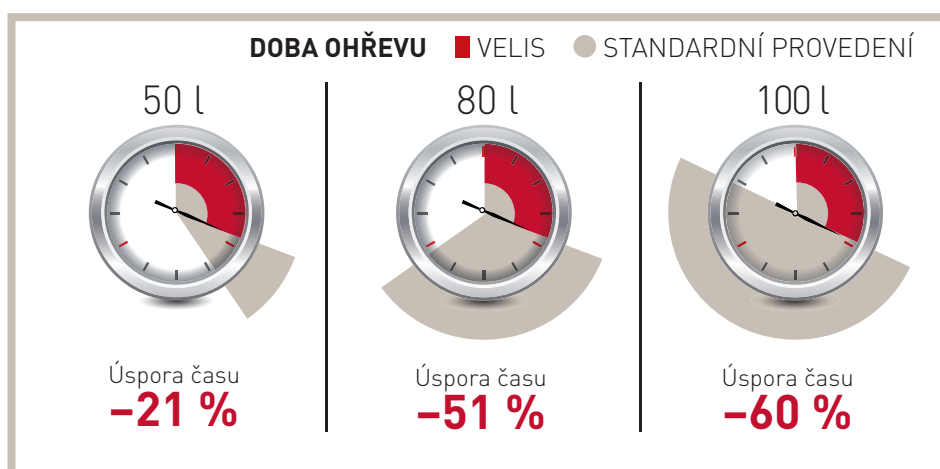

Přínos a skvělý argument