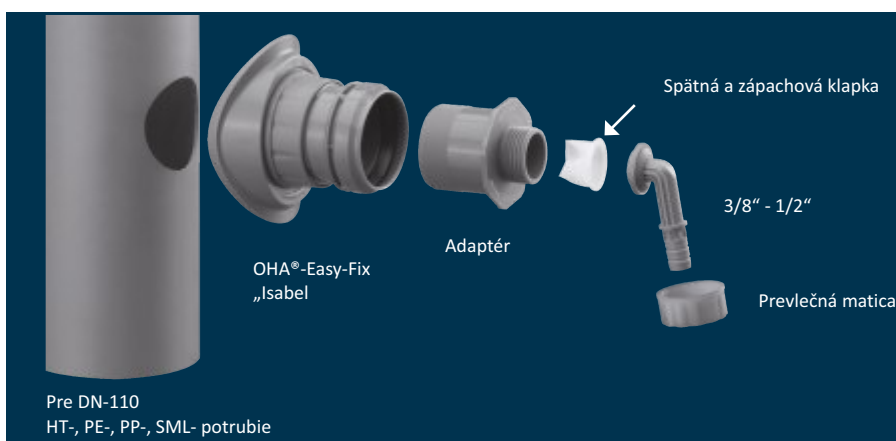

Neviete kam s odpadom alebo kondenzátom?

Tu je pre Vás riešenie!

OHA®-EASY-FIX „Anette“

S prípojkou 3/8" - 1/2", so spätnou a zápachovou klapkou.

Art.-Nr. 5017

Art.-Nr. 5014

OHA®- Prípojka „Jenny“

DN 50 s výtokmi 3/8", 3/4" - 1/2" a spätnou zápachovou klapkou.

Art.-Nr. 5022

OHA®- Dvojitá prípojka „Fati“

DN 50 s dvojitou prípojkou 3/8" - 1/2", obe zvlášť istené spätnou zápachovou klapkou.